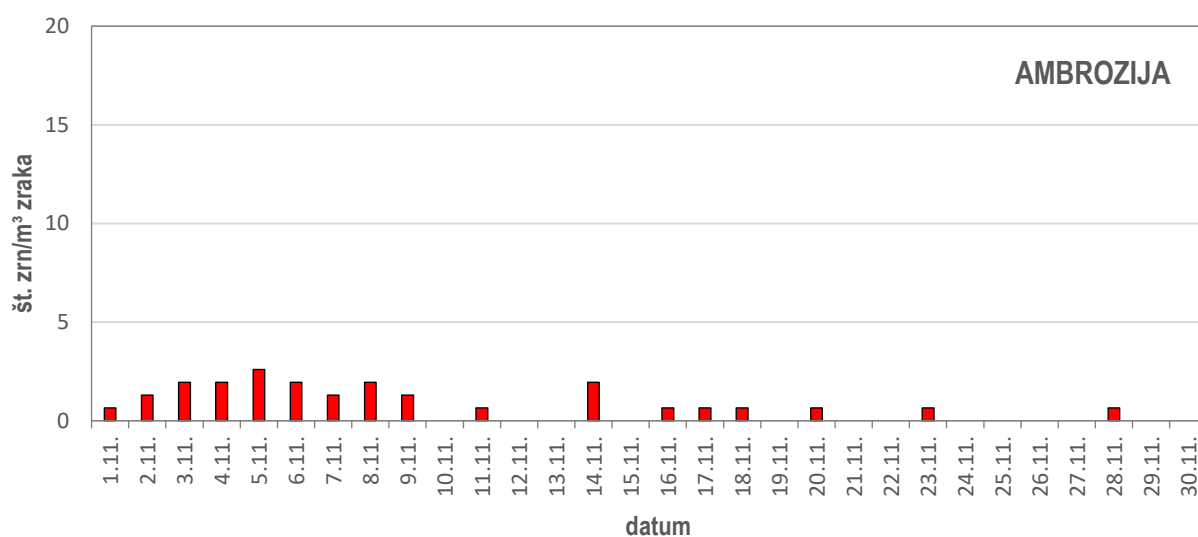

Slika 2: Povprečna dnevna koncentracija cvetnega prahu ambrozije v Lendavi, november 2022

Poročilo pripravila: Andreja Kofol Seliger, univ. dipl. biol.