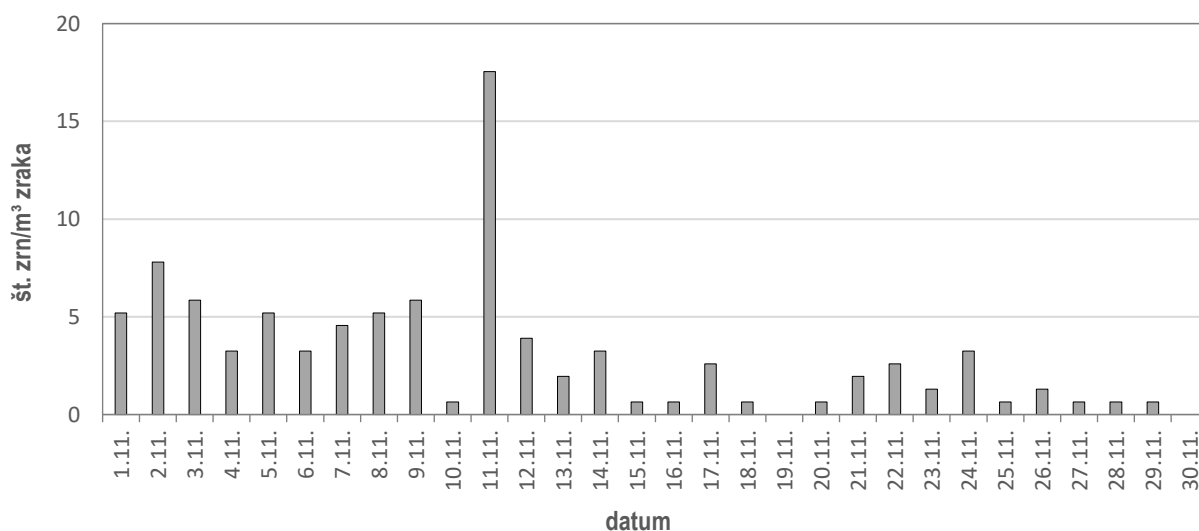

Tedenska poročila so bila objavljena v času glavne sezone pojavljanja alergenih vrst cvetnega prahu od 1. januarja do 31. oktobra 2022.

V novembru so bila v zraku zadnja zrna cvetnega prahu letošnje sezone, v decembru se lahko v ugodnih vremenskih pogojih pojavijo prva zrna leske, ki bodo napovedovala začetek sezone, ki se bo razvila v letu 2023.

Podrobnejši rezultati dnevni analiz so prikazani v Prilogi 1.

Naša pozornost je bila usmerjena tudi na iztek pojavljanja cvetnega prahu ambrozije, 17 dni smo v zraku še beležili posamezna zrna (Slika 2).